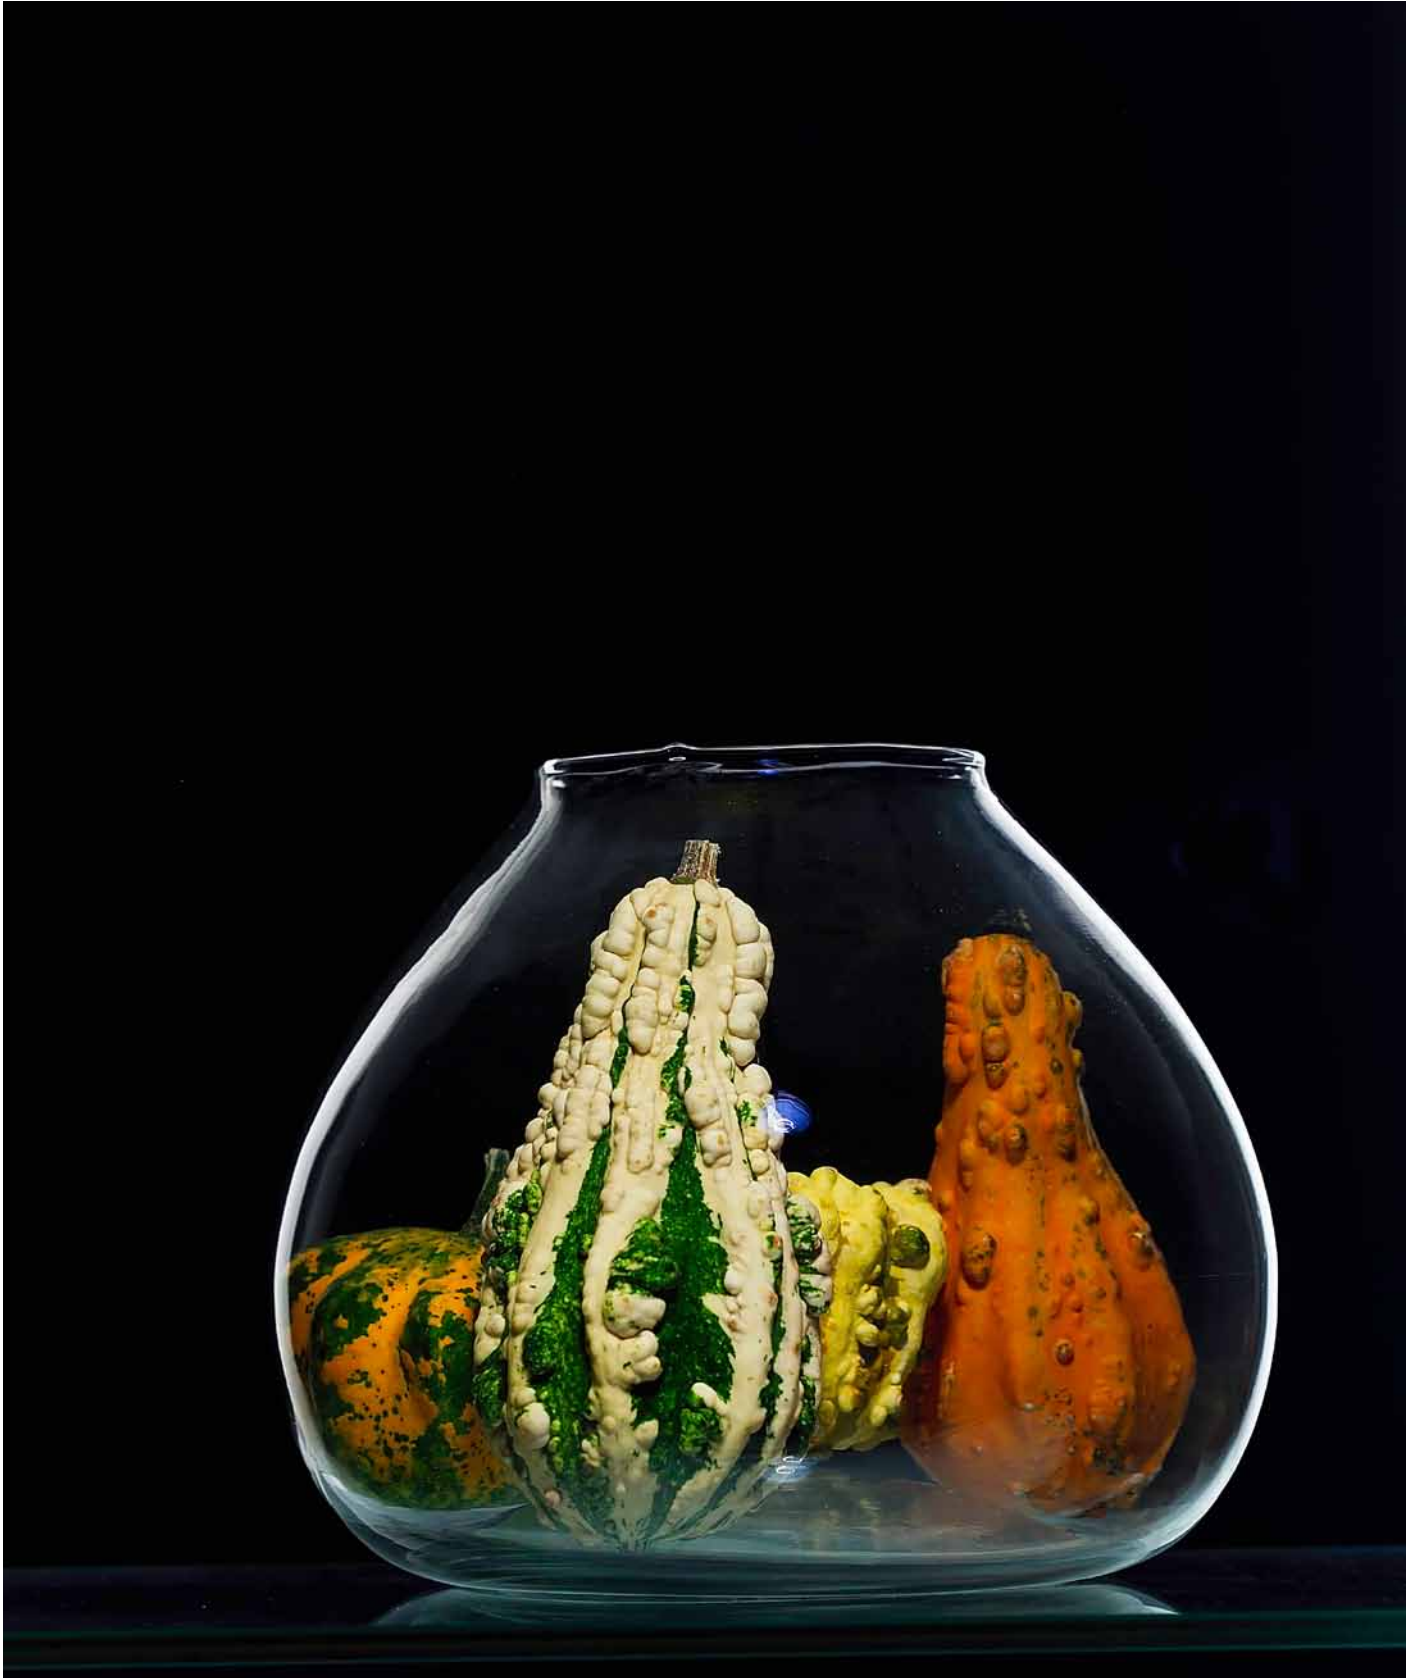

Descripción

Jarrón

Referencia/Código
9093

Alto (H) 19 Cm.
Ancho (W) Cm.
Profundo (D) 15 Cm.
Diámetro Ø Cm.
Capacidad Cl.
Unidades 6-1
Cajas/envío

Descripción

Jarrón

Referencia/Código

TULIP14