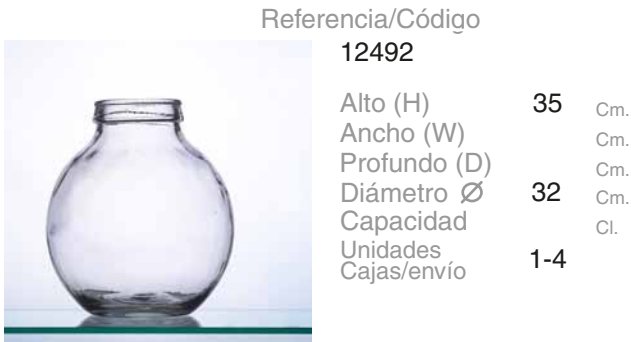

Referencia/Código
20675

Alto (H)		Cm.
Ancho (W)		Cm.
Profundo (D)	25	Cm.
Diámetro Ø		Cm.
Capacidad	500	Cl.
Unidades Cajas/envío	1-1	

Descripción

Jarrón vidrio reciclado

Boca Ancha

JARRONES

Referencia/Código
12492