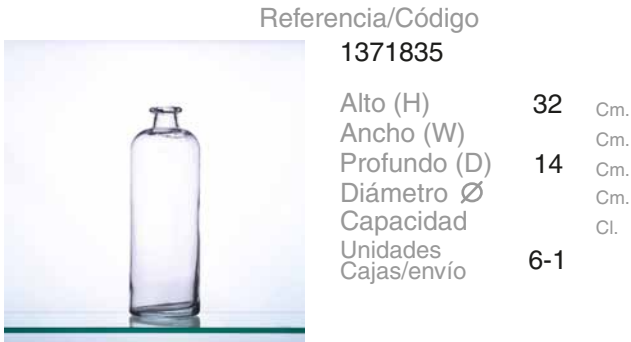

Alto (H) 20 Cm.
Ancho (W) Cm.
Profundo (D) 14 Cm.
Diámetro Ø Cm.
Capacidad Cl.
Unidades 6-1
Cajas/envío

Descripción

Botella verde oliva

Referencia/Código
2387P2266

Alto (H) 31 Cm.
Ancho (W) Cm.
Profundo (D) 18,5 Cm.
Diámetro Ø Cm.
Capacidad Cl.
Unidades 4-1
Cajas/envío

Descripción

Botella verde oliva

BOTELLAS

Referencia/Código
1371835

Alto (H) 32 Cm.
Ancho (W) Cm.
Profundo (D) 14 Cm.
Diámetro Ø Cm.
Capacidad Cl.
Unidades 6-1
Cajas/envío

Descripción

Botella

Referencia/Código
1371842