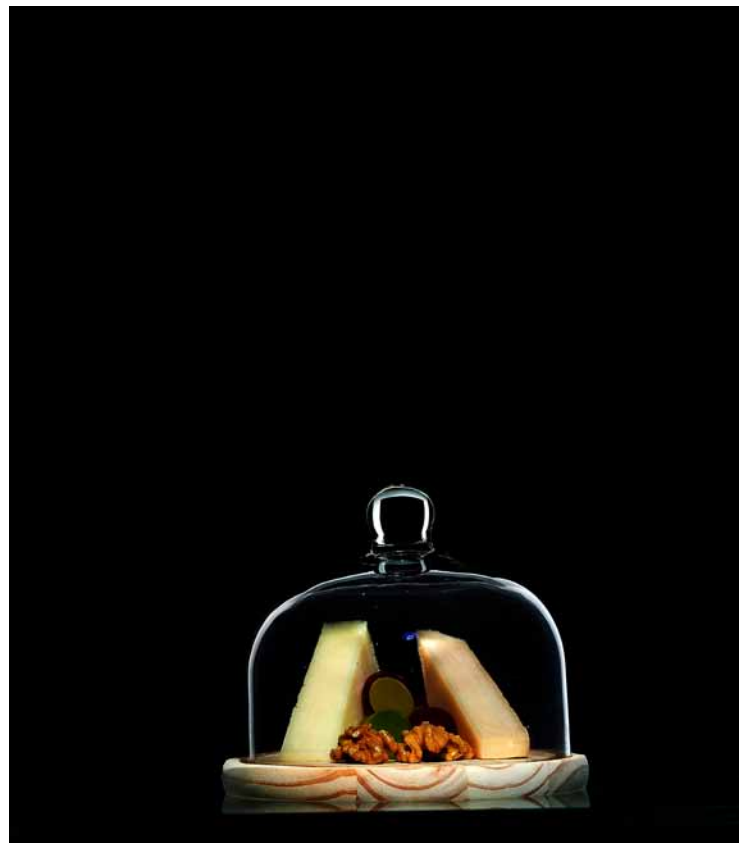

Referencia/Código

9045B

Alto (H) 15 Cm.
Ancho (W) Cm.
Profundo (D) Cm.
Diámetro Ø 15 Cm.
Capacidad Cl.
Unidades 6-1
Cajas/envío

Descripción

Alzata y cúpula

Referencia/Código

9046B

Alto (H) 25 Cm.
Ancho (W) Cm.
Profundo (D) Cm.
Diámetro Ø 19 Cm.
Capacidad Cl.
Unidades 6-1
Cajas/envío

Descripción

Alzata y cúpula

Referencia/Código

9047B

Alto (H) 30 Cm.
Ancho (W) Cm.
Profundo (D) Cm.
Diámetro Ø 24 Cm.
Capacidad Cl.
Unidades 4-1
Cajas/envío

Descripción

Alzata y cúpula

Referencia/Código

8032

Alto (H) 15 Cm.
Ancho (W) Cm.
Profundo (D) Cm.
Diámetro Ø 15 Cm.
Capacidad Cl.
Unidades 6-1
Cajas/envío

Descripción

Quesera natura

Referencia/Código

8033

Alto (H) 17 Cm.
Ancho (W) Cm.
Profundo (D) Cm.
Diámetro Ø 20 Cm.
Capacidad Cl.
Unidades 6-1
Cajas/envío

Descripción

Quesera natura

Referencia/Código

8035

Alto (H) 20 Cm.
Ancho (W) Cm.
Profundo (D) Cm.
Diámetro Ø 25 Cm.
Capacidad Cl.
Unidades 4-1
Cajas/envío

Descripción

Quesera natura