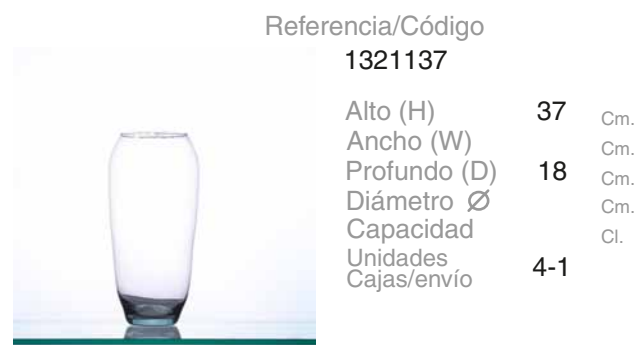

Referencia/Código

1321137

Alto (H) 37 Cm.
Ancho (W) Cm.
Profundo (D) 18 Cm.
Diámetro Ø Cm.
Capacidad Cl.
Unidades 4-1
Cajas/envío

Descripción

Jarrón