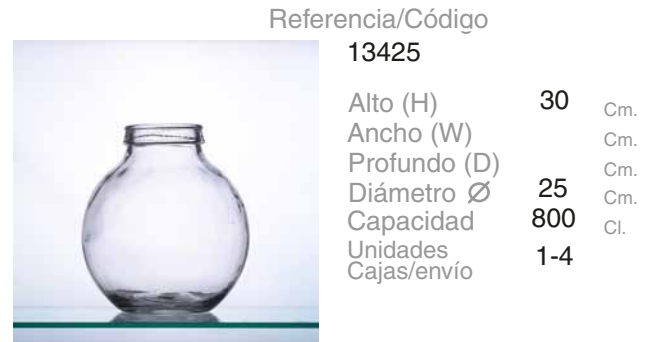

Referencia/Código
13425

Alto (H) 30 Cm.
Ancho (W) Cm.
Profundo (D) Cm.
Diámetro Ø 25 Cm.
Capacidad 800 Cl.
Unidades 1-4
Cajas/envío

Descripción

Jarrón