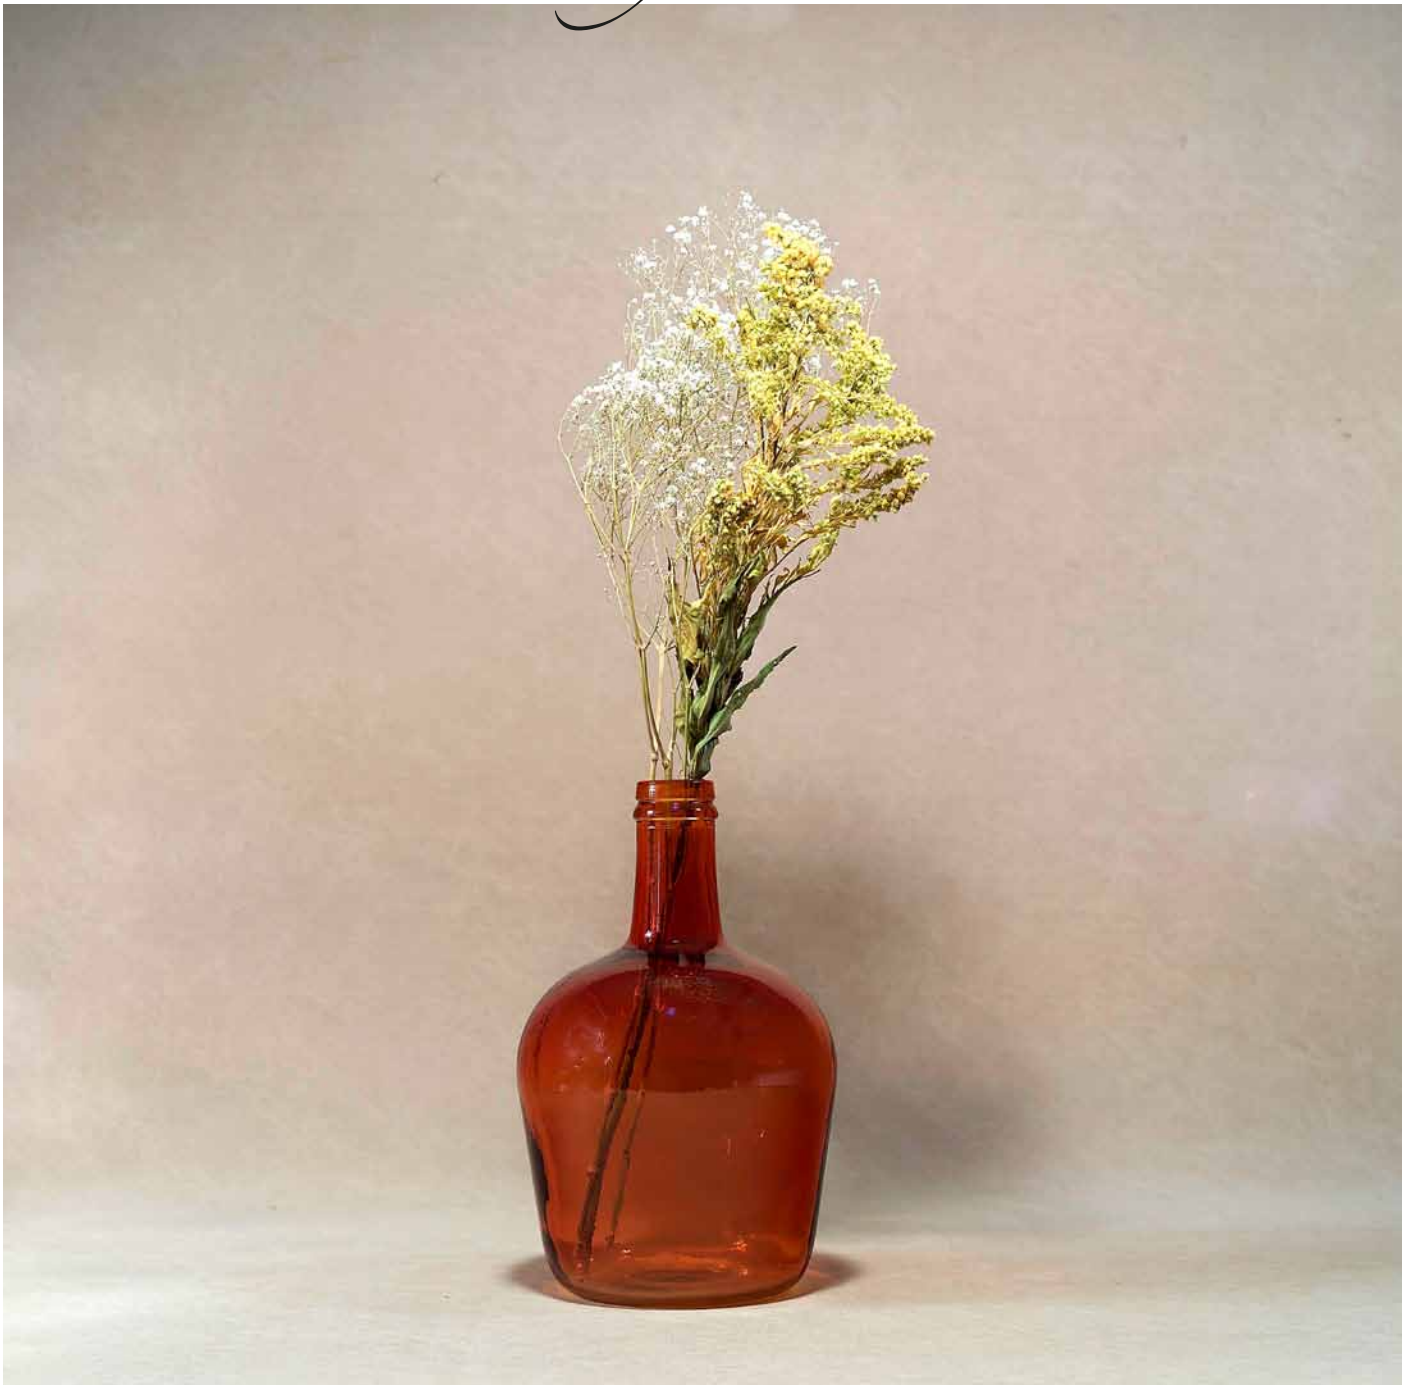

Garrafas

Referencia/Código

11803